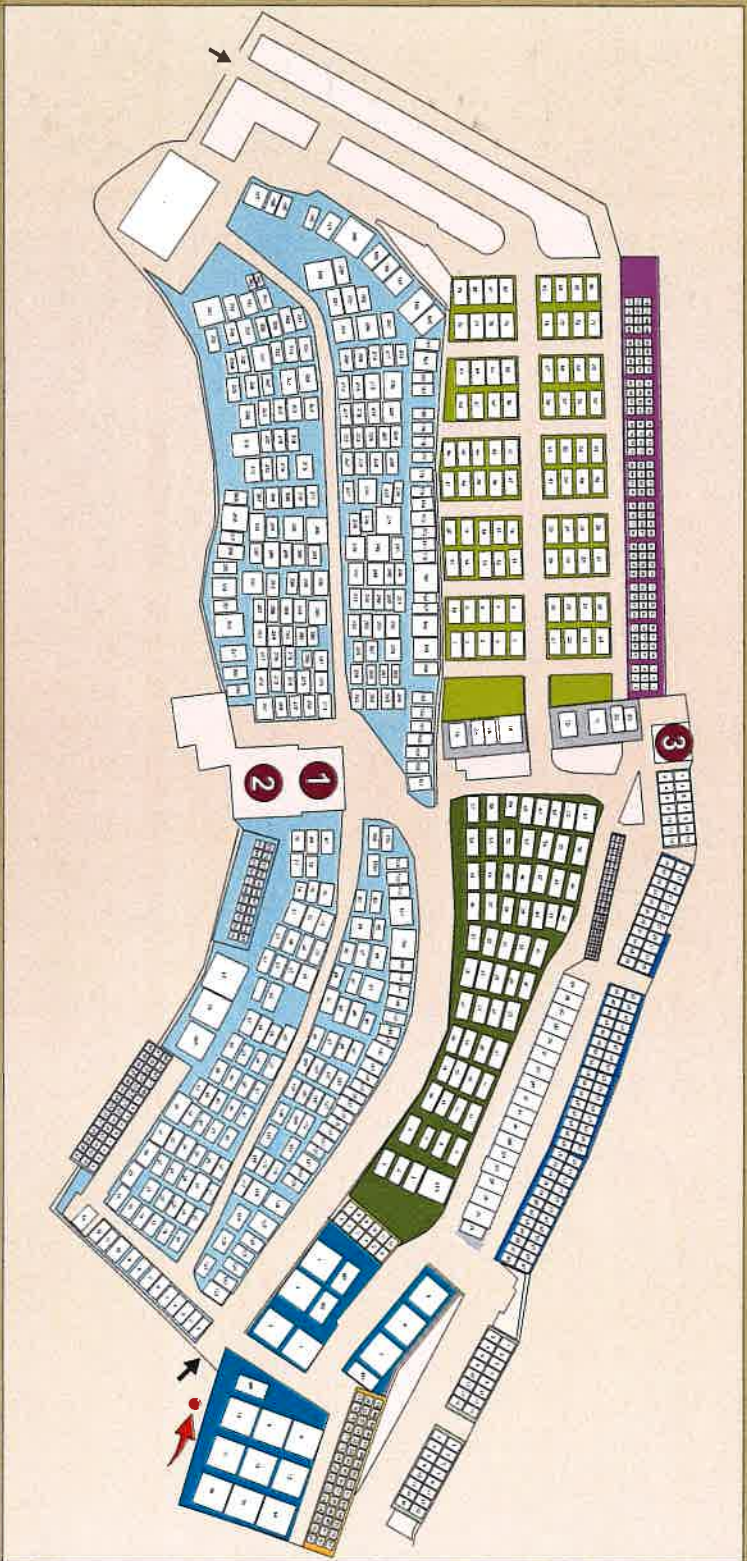

GRADSKO GROBLJE KRK